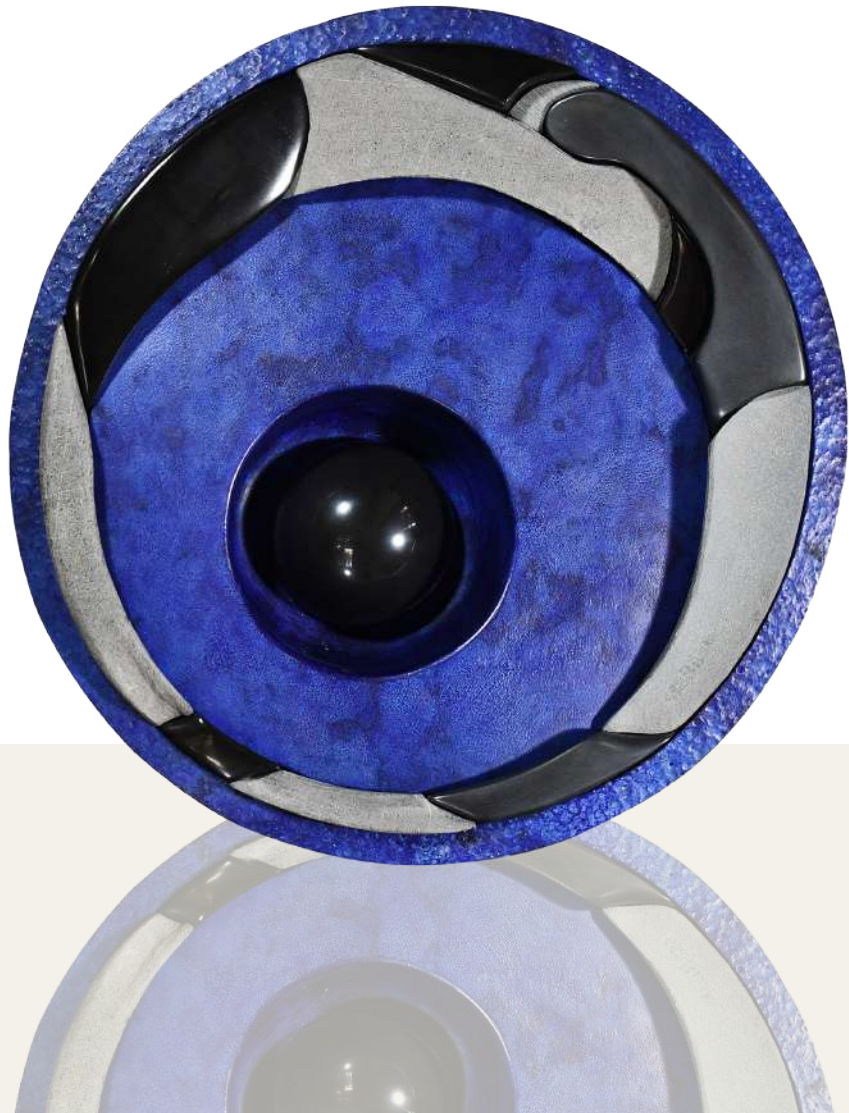

Satus · Bronce · Cera Perdida
68cm x 55cm x 40cm

HERNÁNDEZ.
E S C U L T O R

ALUMINIO

HERNÁNDEZ.
E S C U L T O R

Almaz 1 · Aluminio y Mármol · Cera Perdida y Esculpido

41cm x 39cm x 25cm

HERNÁNDEZ.
E S C U L T O R

Almaz 2 · Aluminio y Mármol · Cera Perdida y Esculpido
39cm x 39cm x 24cm

HERNÁNDEZ.
E S C U L T O R

Nebula · Aluminio · En relieve y Ensamblado
130cm x 130cm x 40cm

HERNÁNDEZ.[®]
E S C U L T O R

INSTALACIONES